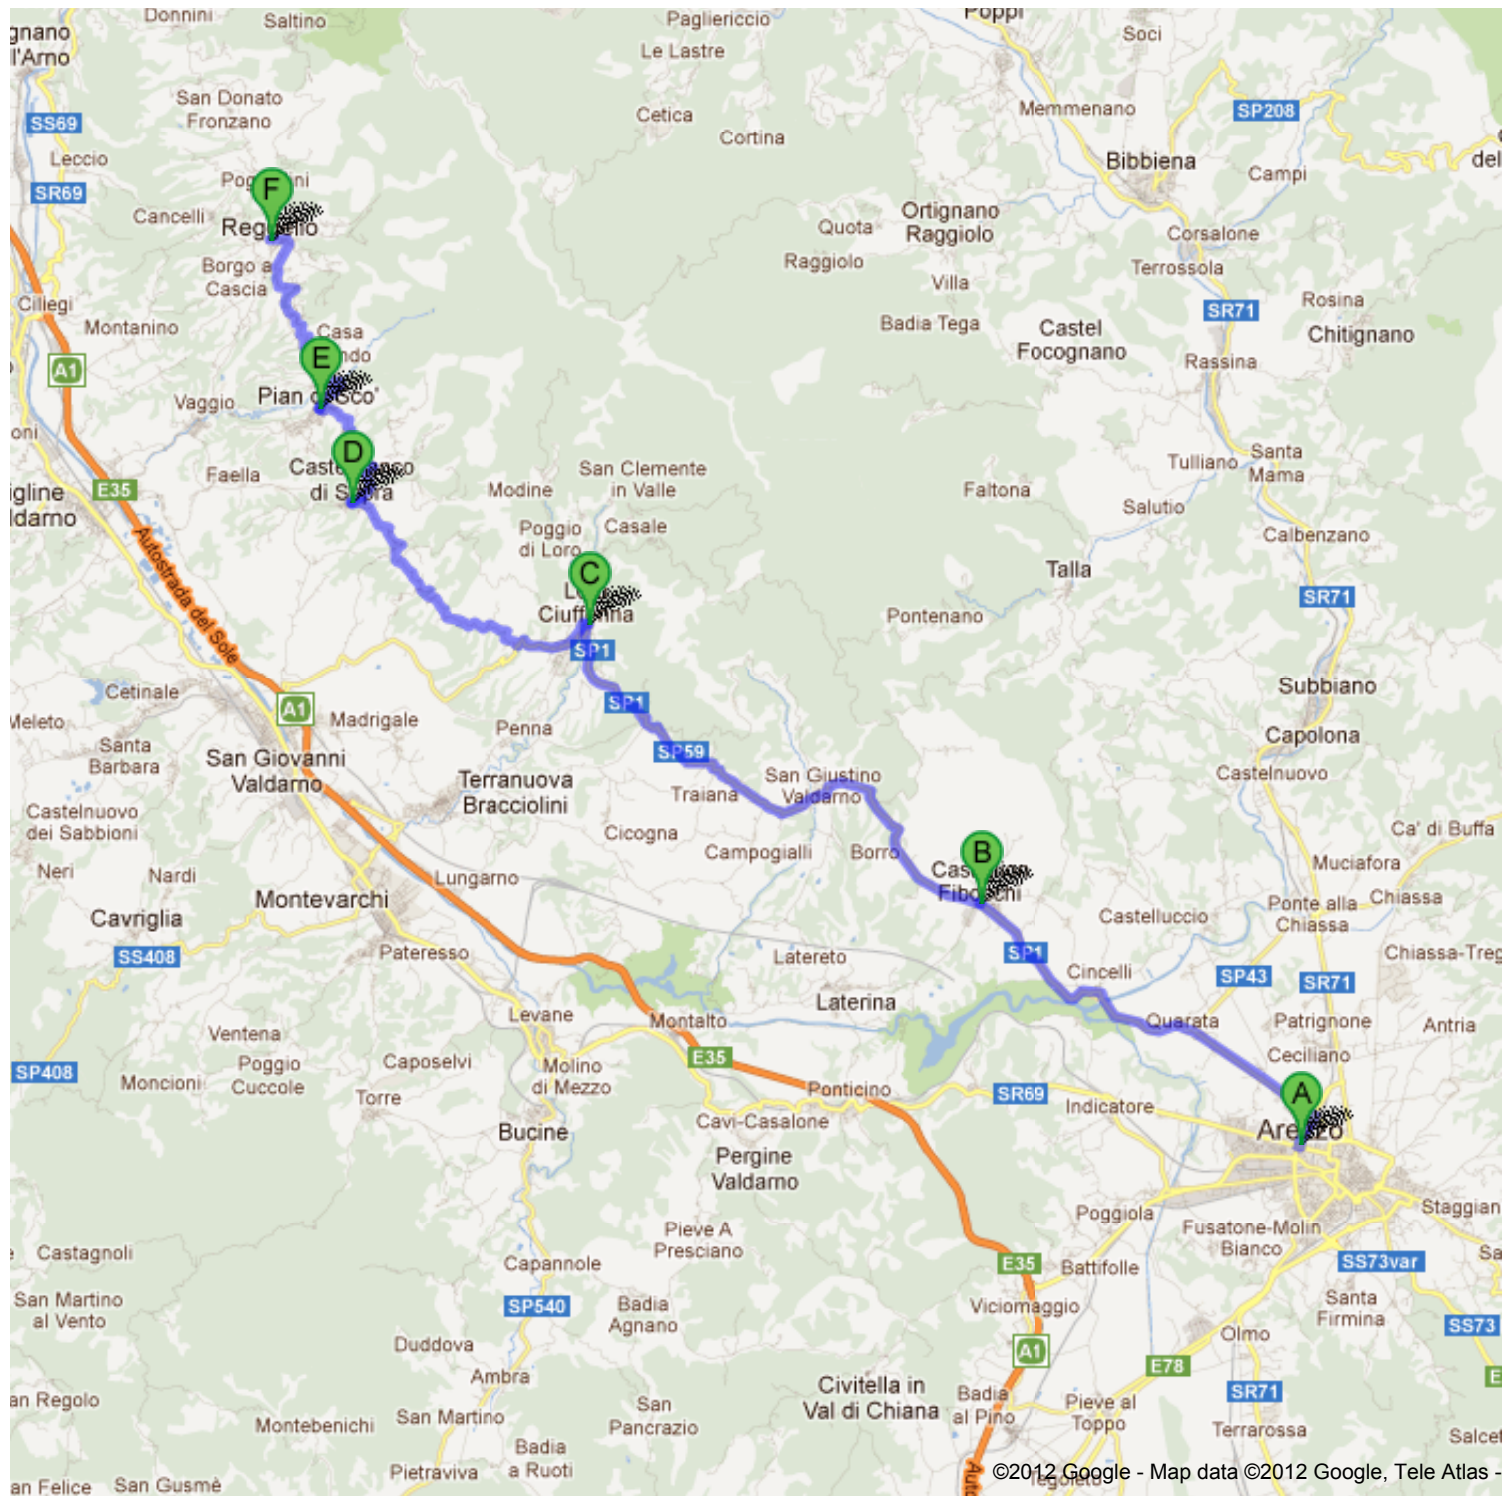

### Indicazioni stradali per Reggello FI 50,2 km - circa 1 ora 9 min

©2012 Google - Map data ©2012 Google, Tele Atlas -