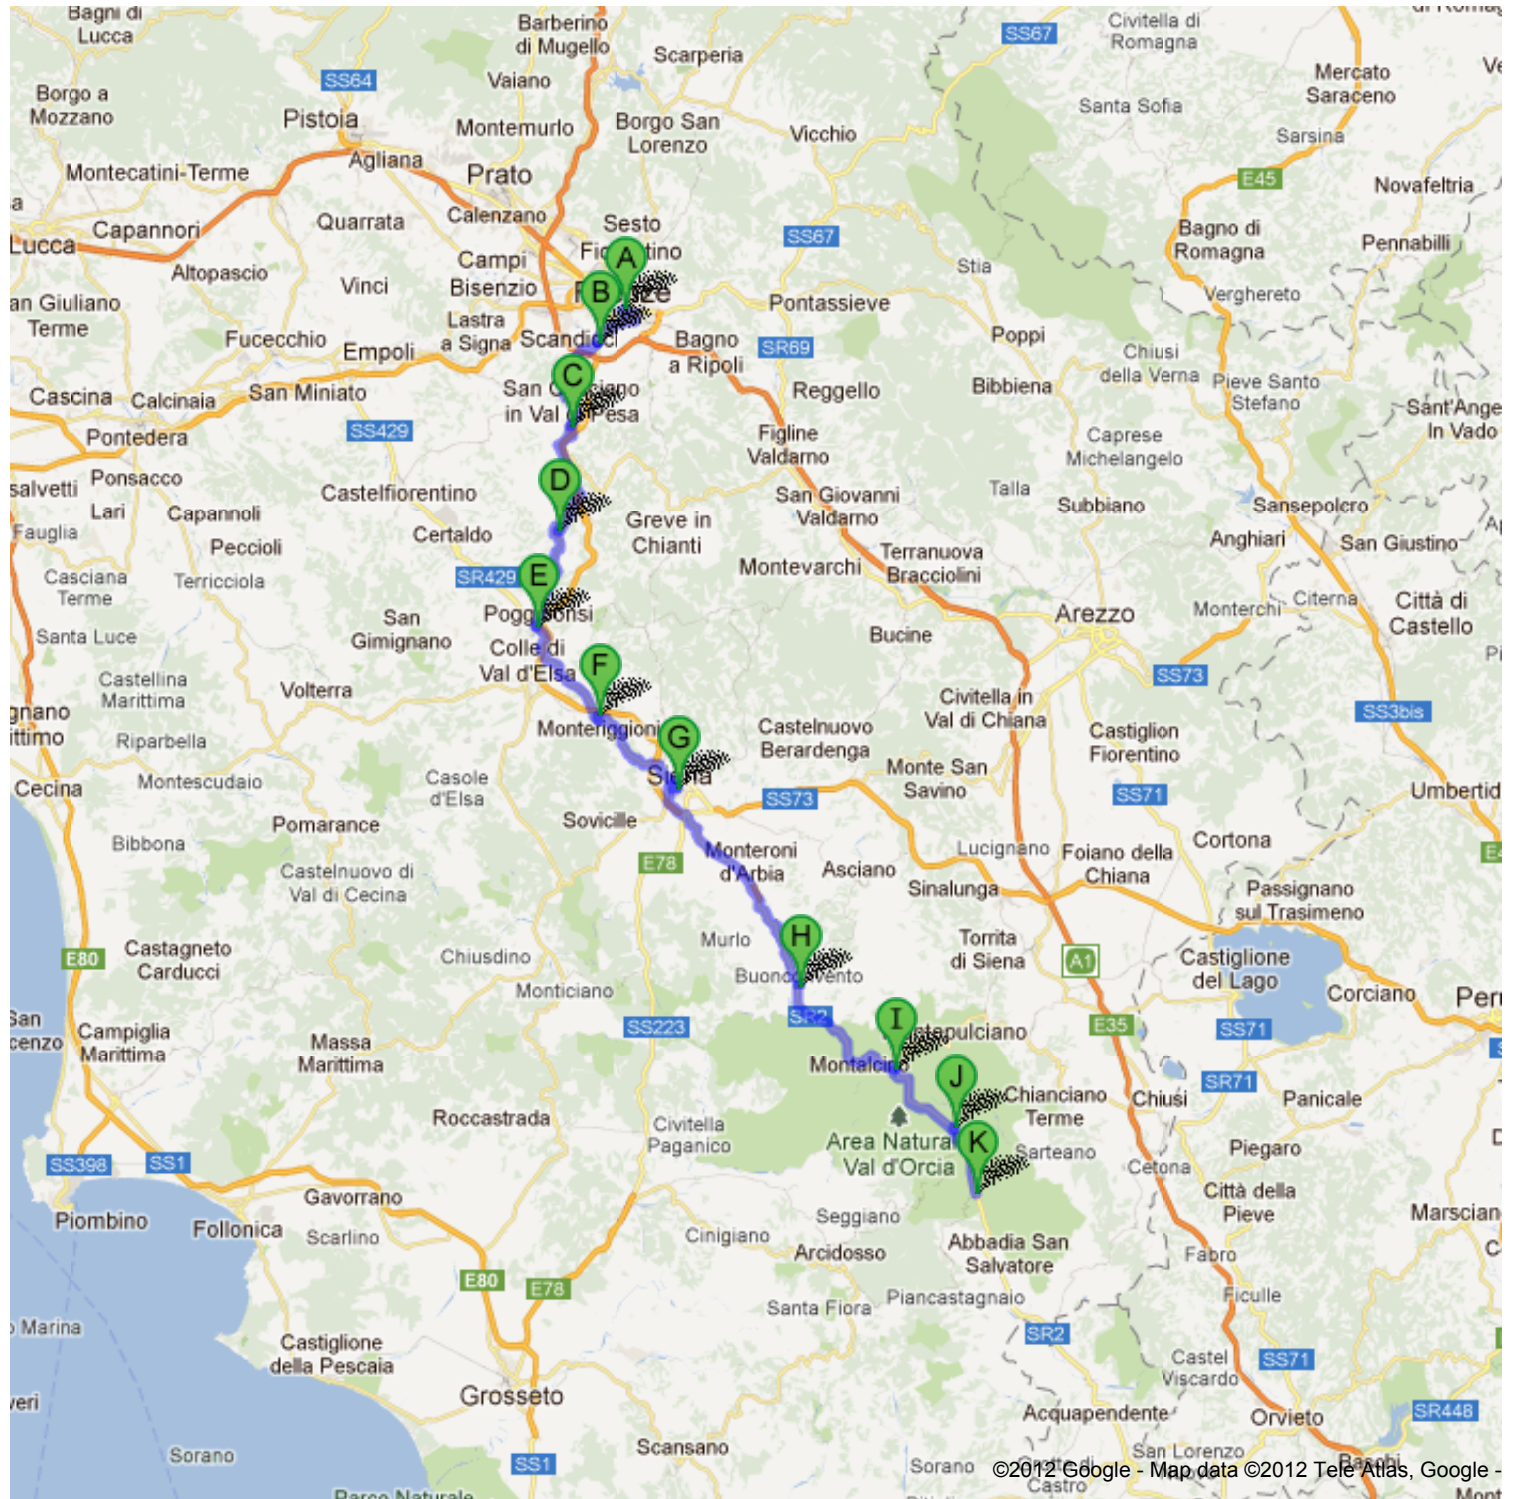

### Indicazioni stradali per Bisarca B.V. S. Filippo 146 km – circa 3 ore 37 min

©2012 Google - Map data ©2012 Tele Atlas, Google -