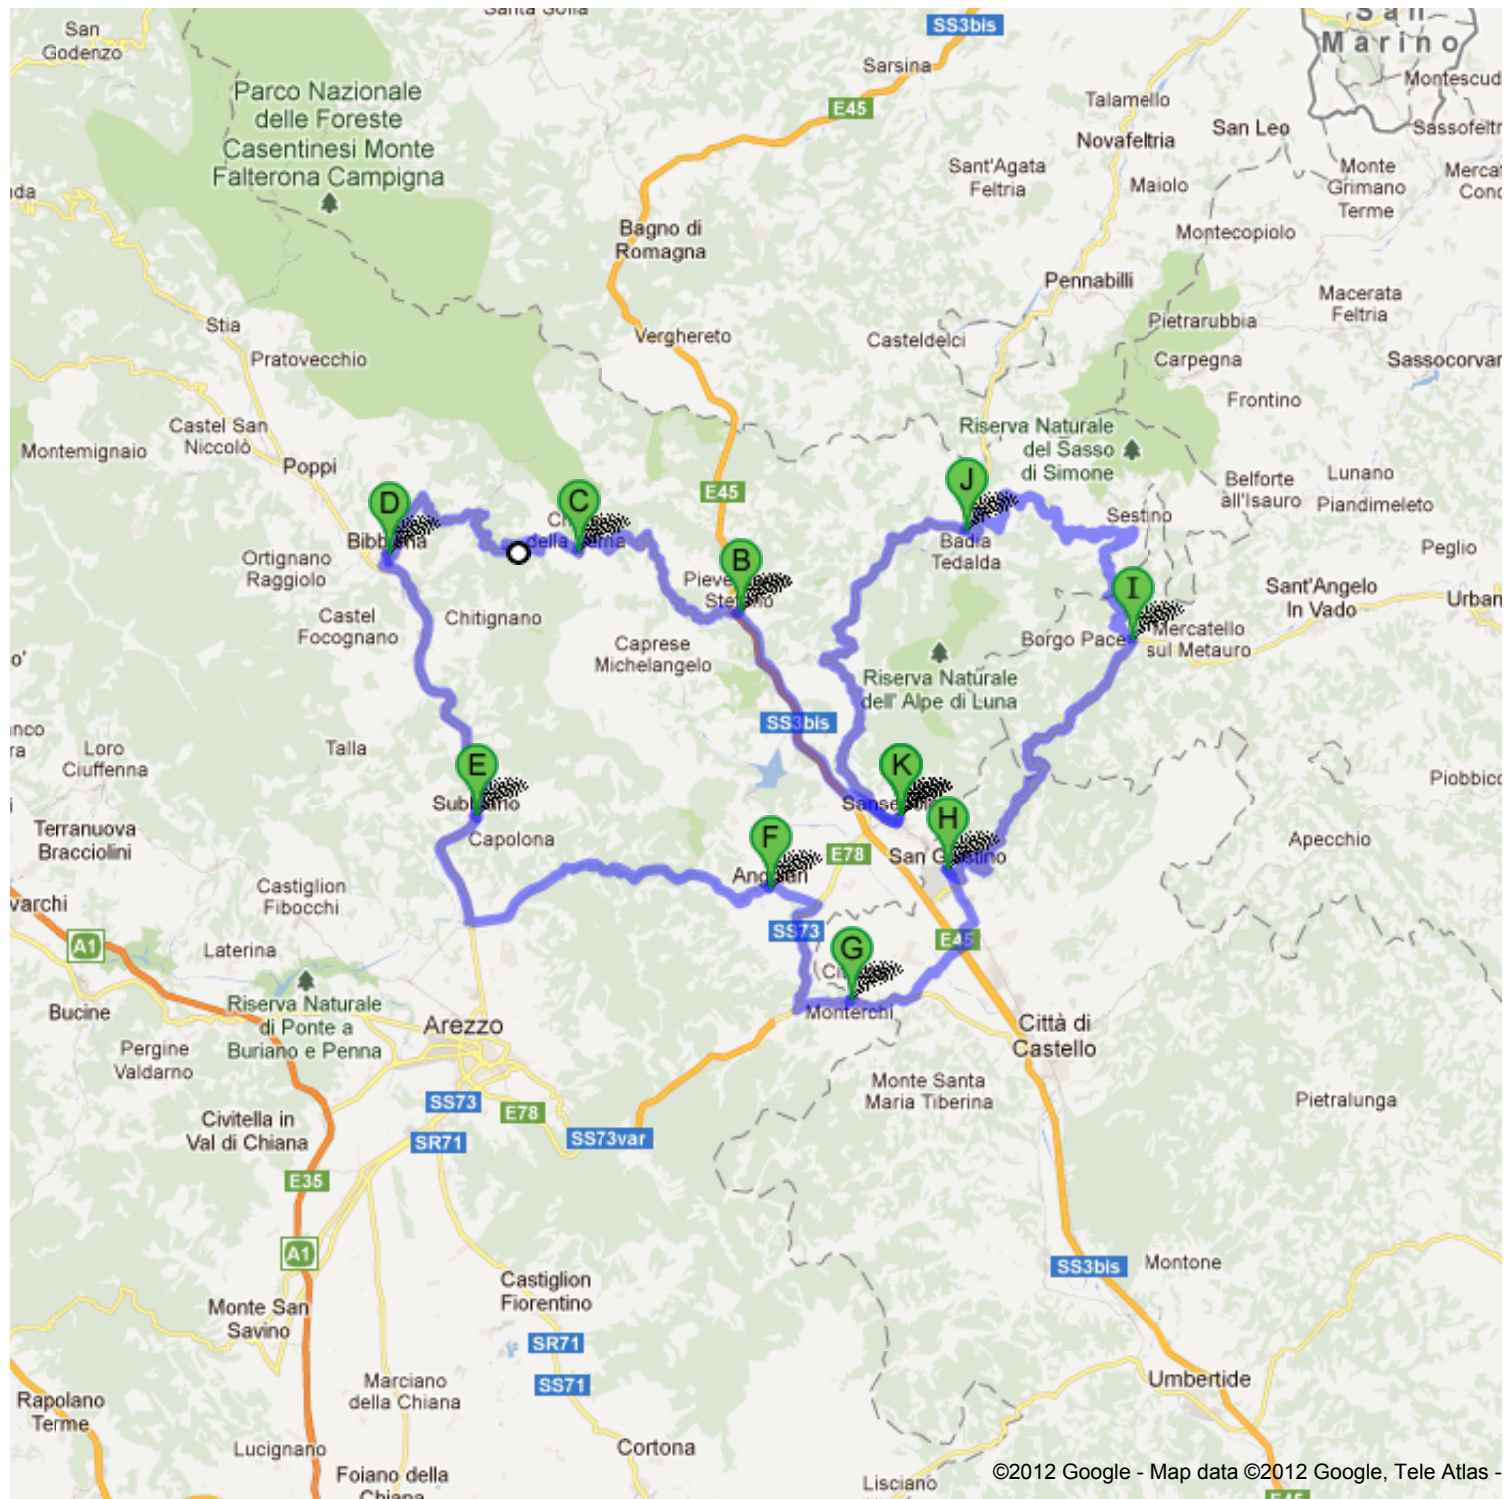

Indicazioni stradali per Sansepolcro AR 214 km - circa 4 ore 22 min

©2012 Google - Map data ©2012 Google, Tele Atlas -